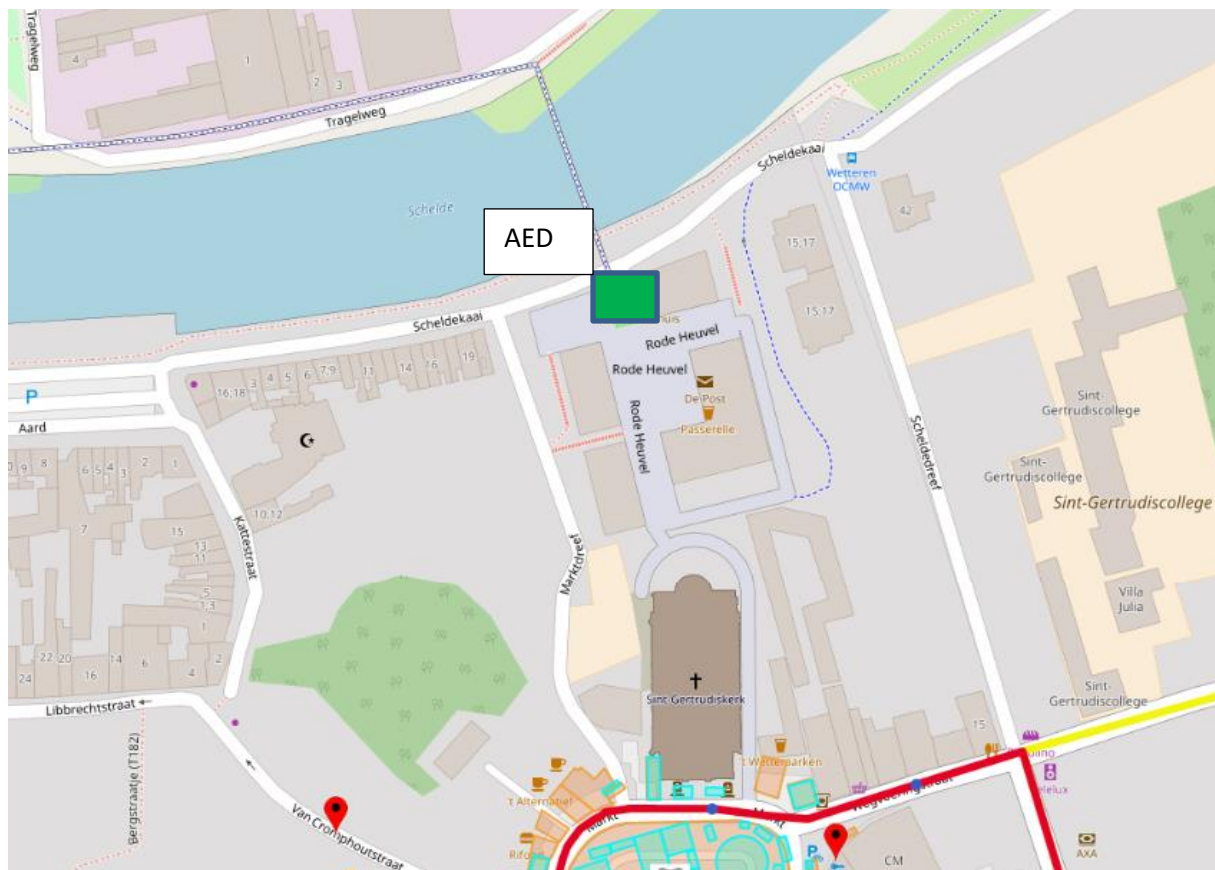

Locatie **AED** te Rode Heuvel,

Vóór de eerste schuifdeur naar het balieplein kijk je links.

De AED hangt in het sas op niveau 0.

Sas dat toegang geeft tot de lift die je naar niveau -2 op straat (Scheldekaai) brengt.

Rode Heuvel 1, 9230 Wetteren

Toestel merk Life Pack (Physio Control)

Type: CR-2 defibrillator

Datum 21/12/2018

Locatie **AED** de Warande,

Toegang tot nieuwe sporthal, rechtover de balie.

Warandelaan 14B, 9230 Wetteren

Toestel merk Philips

Type: HS1 defibrillator

Datum 21/12/2018

Locatie **AED** cultuurcentrum CC Nova,

Molenstraat 2B, 9230 Wetteren

In de foyer, gelijkvloerse verdieping naast het café.

Toestel merk Powerheart